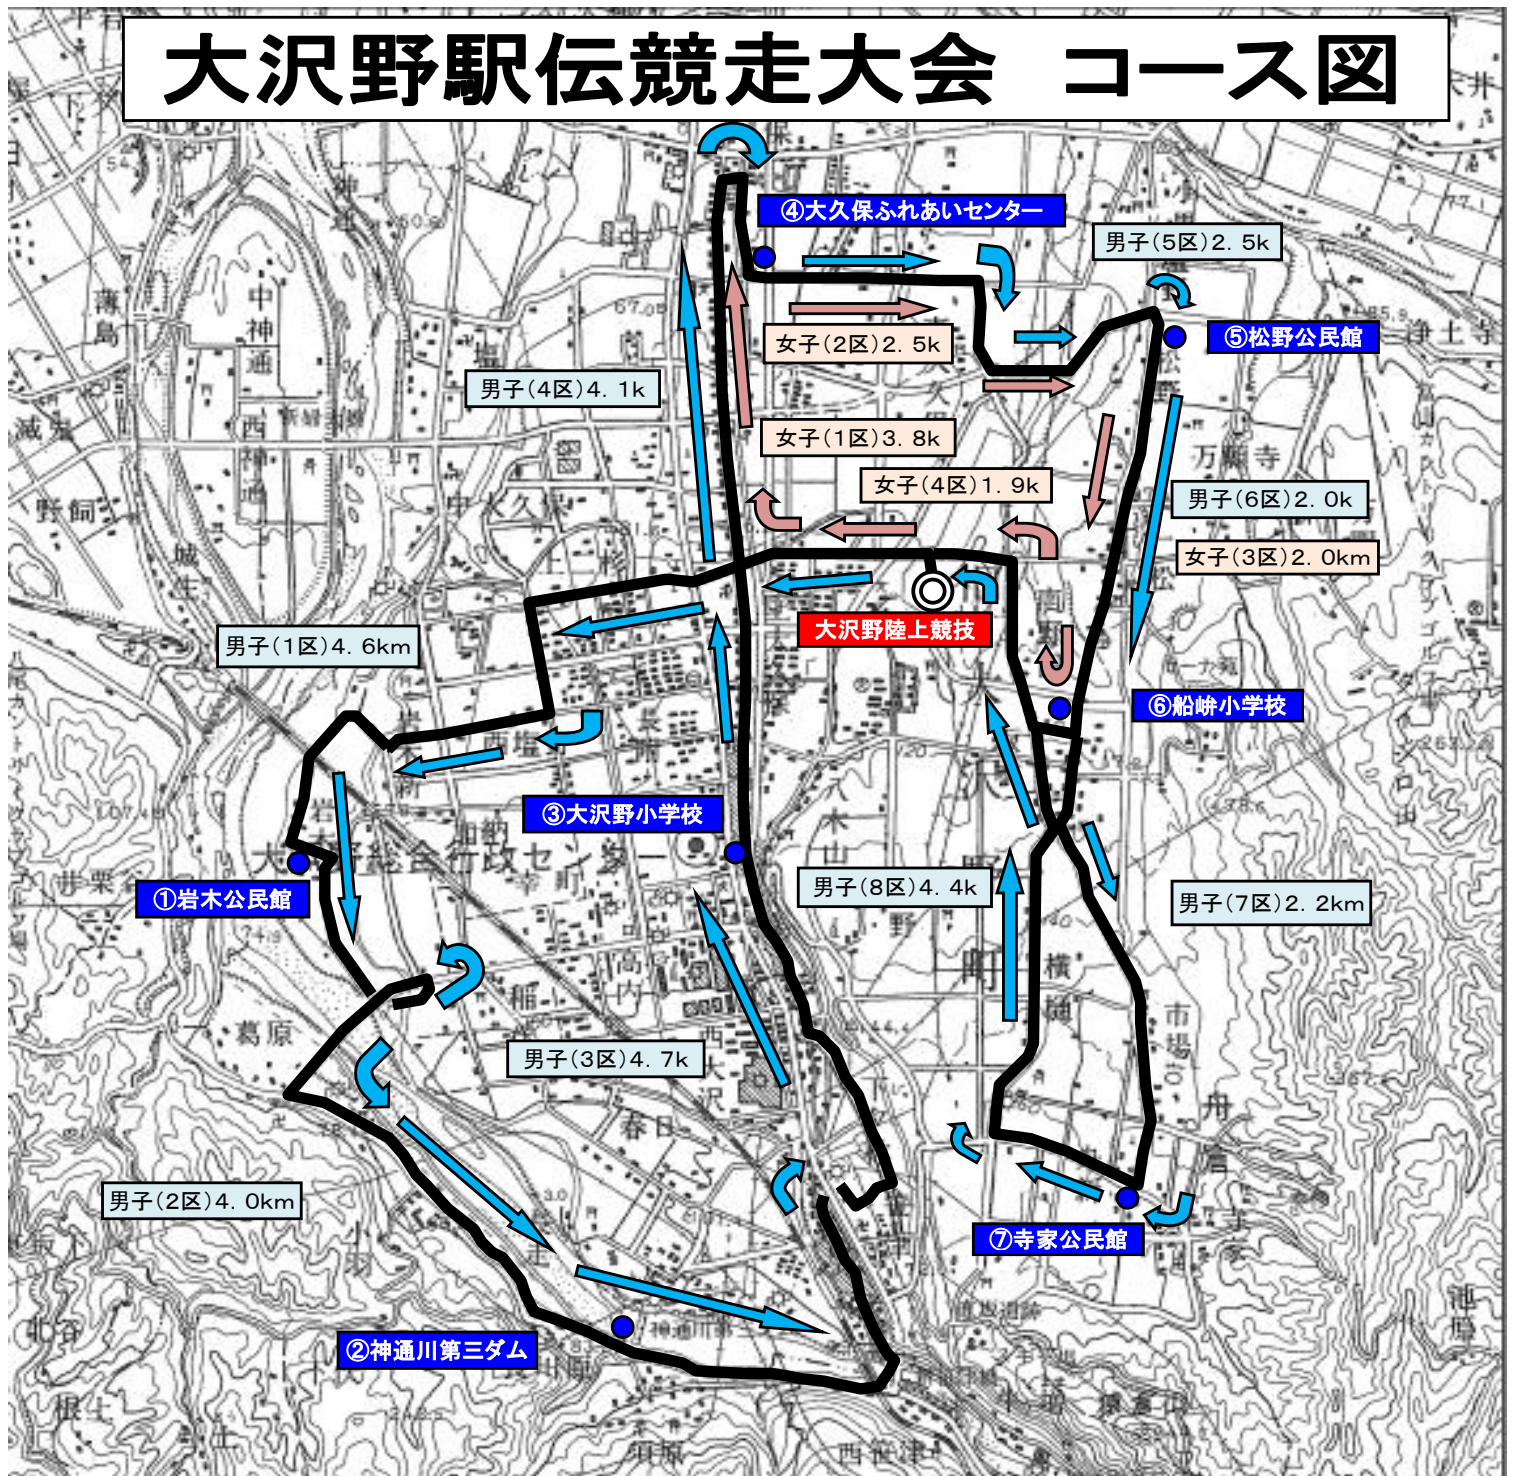

# 大沢野駅伝競走大会 コース図

## ◇一般男子・中学男子

(出発予定時間)(最終ゴール)

スタート	富山市大沢野総合運動公園陸上競技場	( 9:00)	( 8:30)
(4.6k)→第1中継所	岩木公民館	( 9:15)	( 8:45)
(4.0k)→第2中継所	神通川第三ダム	( 9:29)	( 8:59)
(4.7k)→第3中継所	八木山公園(沢小前)	( 9:46)	( 9:16)
(4.1k)→第4中継所	大久保ふれあいセンター	( 9:59)	( 9:29)
(2.5k)→第5中継所	松野公民館	(10:09)	( 9:39)
(2.0k)→第6中継所	船峠小学校駐車場	(10:16)	( 9:46)
(2.2k)→第7中継所	寺家公民館前	(10:25)	( 9:55)
(4.4k)→ゴール	富山市大沢野総合運動公園陸上競技場		

### 【凡例】

- ◎: スタート・ゴール地点
- : 中継所
- ➡ (blue): 男子コース
- ➡ (red): 女子・マスターズコース

## ◇一般女子・マスターズ・中学女子

(出発予定時間)(最終ゴール)

スタート	富山市大沢野総合運動公園陸上競技場	( 9:00)	( 8:30)
(3.8k)→第1中継所	大久保ふれあいセンター	( 9:15)	( 8:45)
(2.5k)→第2中継所	松野公民館	( 9:25)	( 8:55)
(2.0k)→第3中継所	船峠小学校駐車場	( 9:34)	( 9:04)
(1.9k)→ゴール	富山市大沢野総合運動公園陸上競技場		